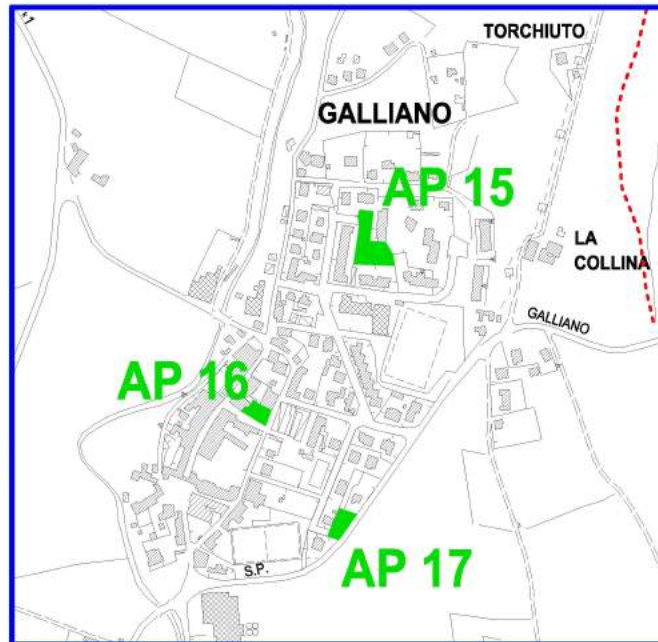

### PIANO INTERCOMUNALE DI EMERGENZA

ALL. 18-A

 AREA DI ATTESA PER LA POPOLAZIONE

### Elenco delle aree rappresentate

- AP 01 La Ruzza
- AP 02 Il Casino
- AP 03 via di Castello
- AP 04 via Mons. Agresti
- AP 05 via E. Ferrari
- AP 06 Badia
- AP 07 via del Lavoro
- AP 08 via A. Vespucci
- AP 09 via A. Gramsci
- AP 10 via delle Viottoline
- AP 11 via don Minzoni
- AP 12 Monte di Fo
- AP 13 Santa Lucia
- AP 14 Montecarelli
- AP 15 via G. Verdi
- AP 16 via Lavagnini
- AP 17 via Vivaldi
- AP 18 Le Maschere
- AP 19 Latera
- AP 20 Il Cornocchio

Fonte: C.T.R. 1:10000