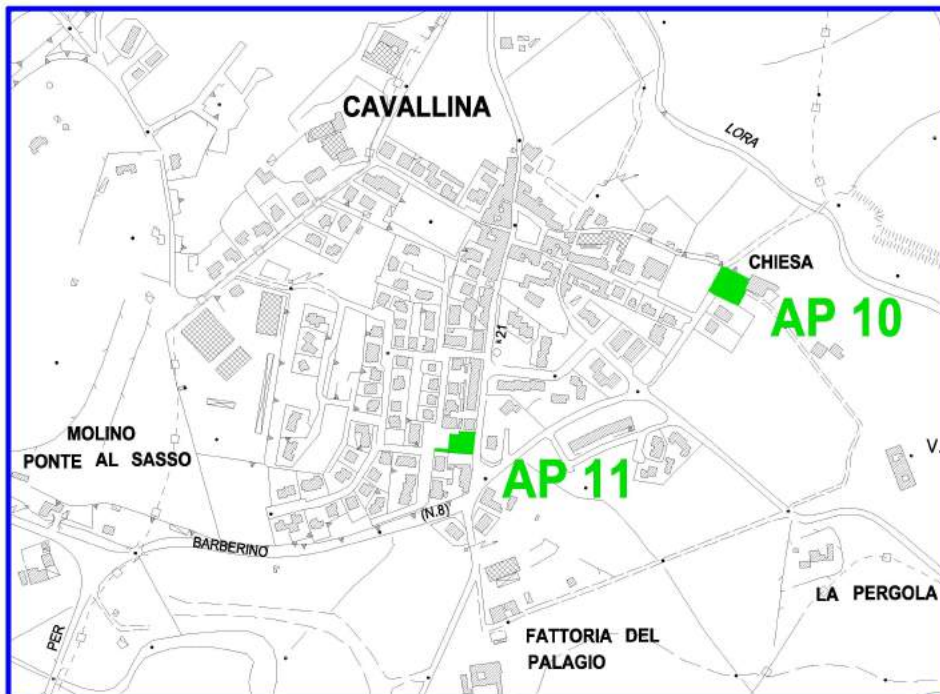

## COMUNE DI BARBERINO DI MUGELLO

Provincia di Firenze  
Protezione Civile

### PIANO INTERCOMUNALE DI EMERGENZA

ALL. 18-A

 AREA DI ATTESA PER LA POPOLAZIONE

### Elenco delle aree rappresentate

- AP 01 La Ruzza
- AP 02 Il Casino
- AP 03 via di Castello
- AP 04 via Mons. Agresti
- AP 05 via E. Ferrari
- AP 06 Badia
- AP 07 via del Lavoro
- AP 08 via A. Vespucci
- AP 09 via A. Gramsci
- AP 10 via delle Viottoline
- AP 11 via don Minzoni
- AP 12 Monte di Fo
- AP 13 Santa Lucia
- AP 14 Montecarelli
- AP 15 via G. Verdi
- AP 16 via Lavagnini
- AP 17 via Vivaldi
- AP 18 Le Maschere
- AP 19 Latera
- AP 20 Il Cornocchio