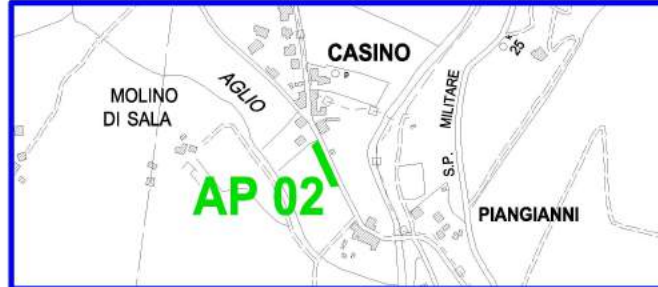

### PIANO INTERCOMUNALE DI EMERGENZA

ALL. 18-A

 AREA DI ATTESA PER LA POPOLAZIONE

### Elenco delle aree rappresentate

- AP 01 La Ruzza
- AP 02 Il Casino
- AP 03 via di Castello
- AP 04 via Mons. Agresti
- AP 05 via E. Ferrari
- AP 06 Badia
- AP 07 via del Lavoro
- AP 08 via A. Vespucci
- AP 09 via A. Gramsci
- AP 10 via delle Viottoline
- AP 11 via don Minzoni
- AP 12 Monte di Fo
- AP 13 Santa Lucia
- AP 14 Montecarelli
- AP 15 via G. Verdi
- AP 16 via Lavagnini
- AP 17 via Vivaldi
- AP 18 Le Maschere
- AP 19 Latera
- AP 20 Il Cornocchio