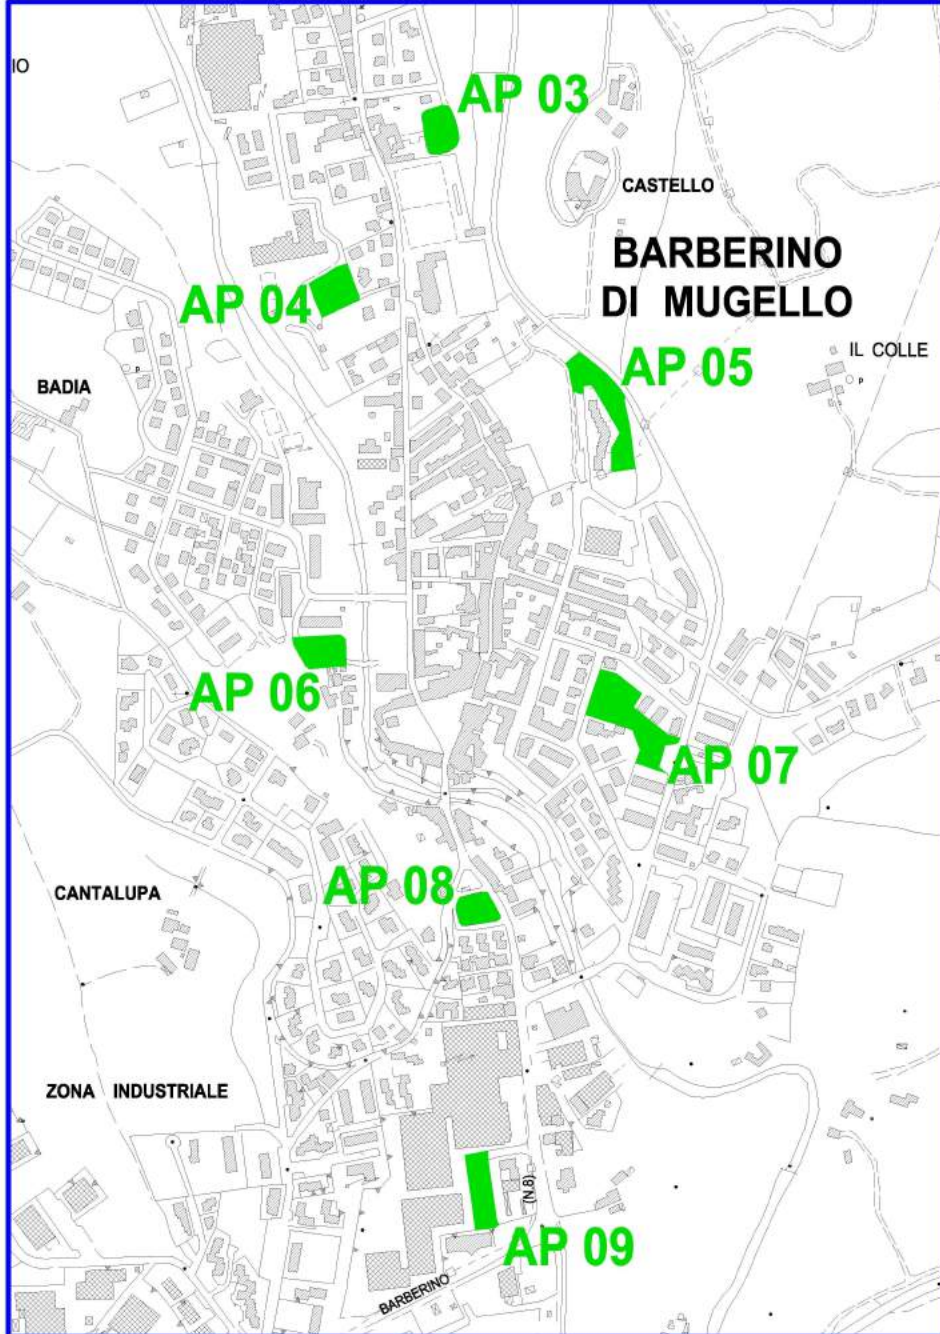

## COMUNE DI BARBERINO DI MUGELLO

Provincia di Firenze  
Protezione Civile

### PIANO INTERCOMUNALE DI EMERGENZA

ALL. 18-A

 AREA DI ATTESA PER LA POPOLAZIONE

### Elenco delle aree rappresentate

- AP 01 La Ruzza
- AP 02 Il Casino
- AP 03 via di Castello
- AP 04 via Mons. Agresti
- AP 05 via E. Ferrari
- AP 06 Badia
- AP 07 via del Lavoro
- AP 08 via A. Vespucci
- AP 09 via A. Gramsci
- AP 10 via delle Viottoline
- AP 11 via don Minzoni
- AP 12 Monte di Fo
- AP 13 Santa Lucia
- AP 14 Montecarelli
- AP 15 via G. Verdi
- AP 16 via Lavagnini
- AP 17 via Vivaldi
- AP 18 Le Maschere
- AP 19 Latera
- AP 20 Il Cornocchio

Fonte: C.T.R. 1:10000