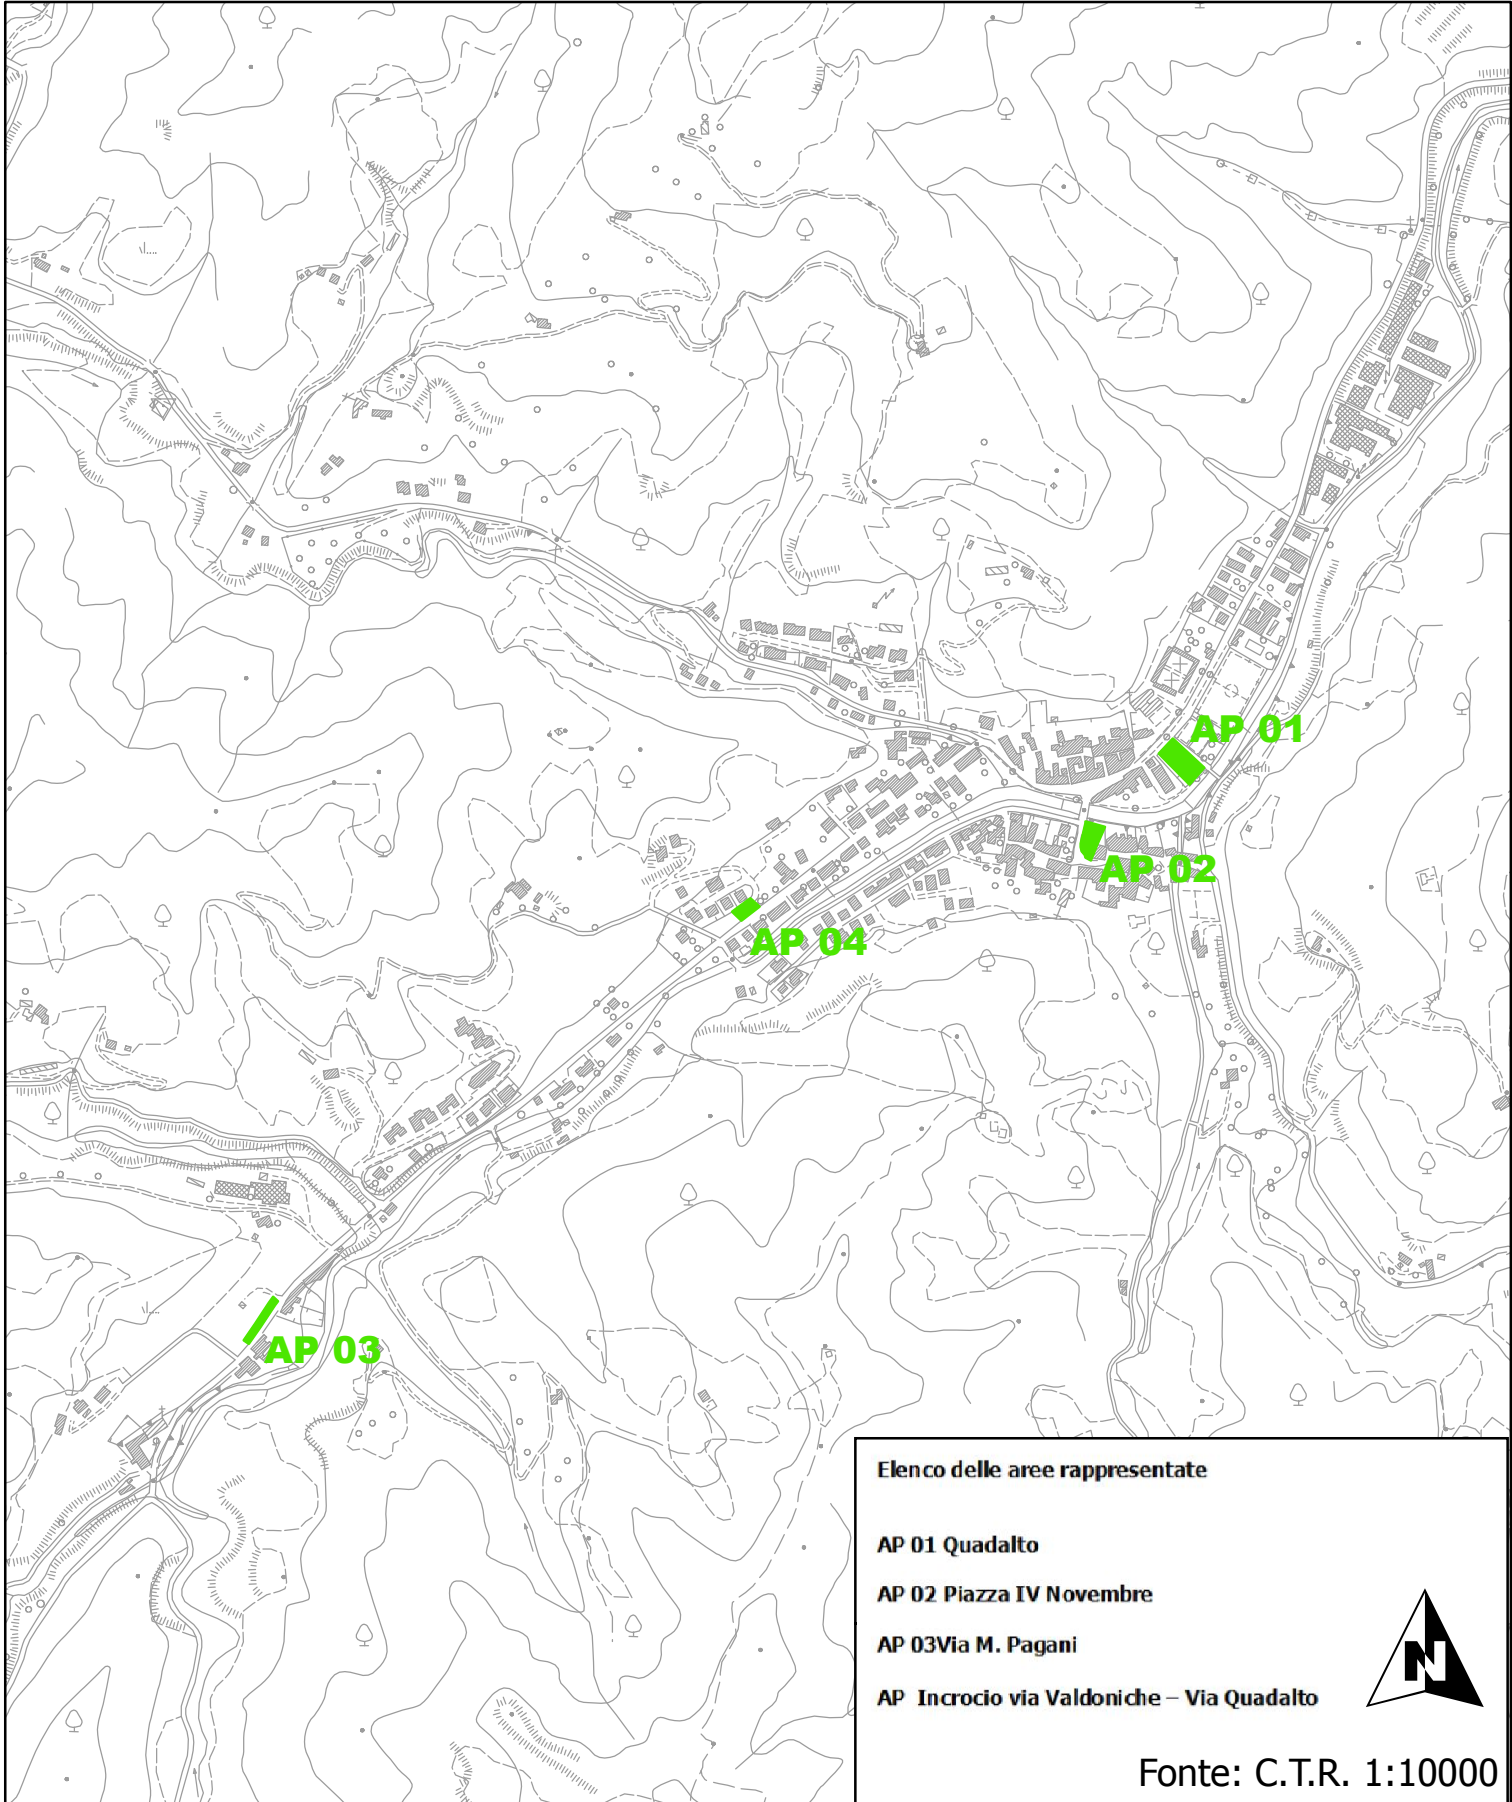

UNIONE MONTANA DEI COMUNI DEL MUGELLO

Centro Intercomunale di
Protezione Civile del Mugello

**COMUNE DI
PALAZZUOLO
SUL SENIO**

Provincia di Firenze
Protezione Civile

**PIANO
INTERCOMUNALE
DI EMERGENZA**

ALL. 18-E

AREA DI ATTESA PER LA POPOLAZIONE

Elenco delle aree rappresentate

AP 01 Quadalto

AP 02 Piazza IV Novembre

AP 03 Via M. Pagani

AP Incrocio via Valdoniche – Via Quadalto

Fonte: C.T.R. 1:10000